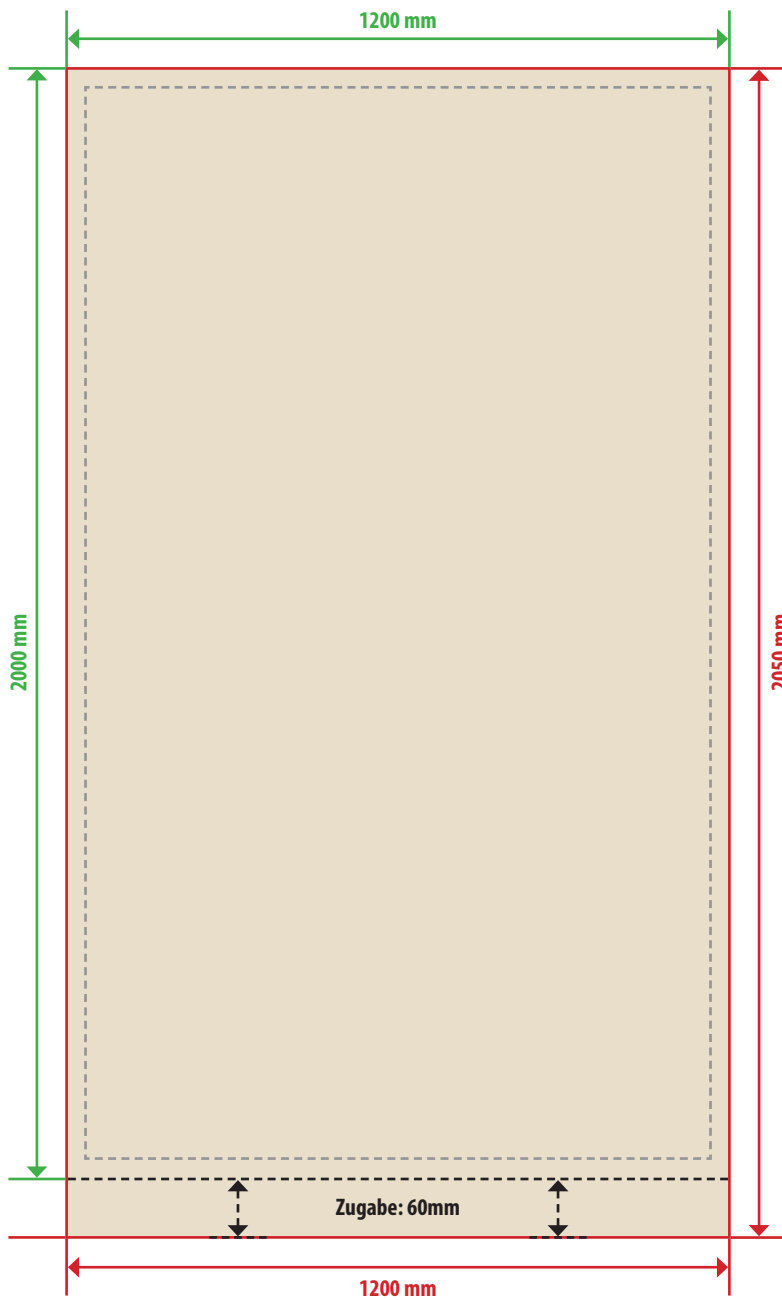

Rollup-Banner (Display)
Sichtformat: 120x200cm

Zeichnungen sind nicht maßstabsgetreu

■ Dateiformat
1200 x 2050 mm

■ Sichtformat
1200 x 2000 mm

■ Zugabe (unten)
50 mm

■ Sicherheitsabstand
10 mm

Dateityp
PDF-X3 (ohne Transparenzen)

mehere Motive
als einzelne Dateien speichern

Farbprofil
ISO Coated v2

Auflösung
150dpi

Schriften
in Pfade gewandelt