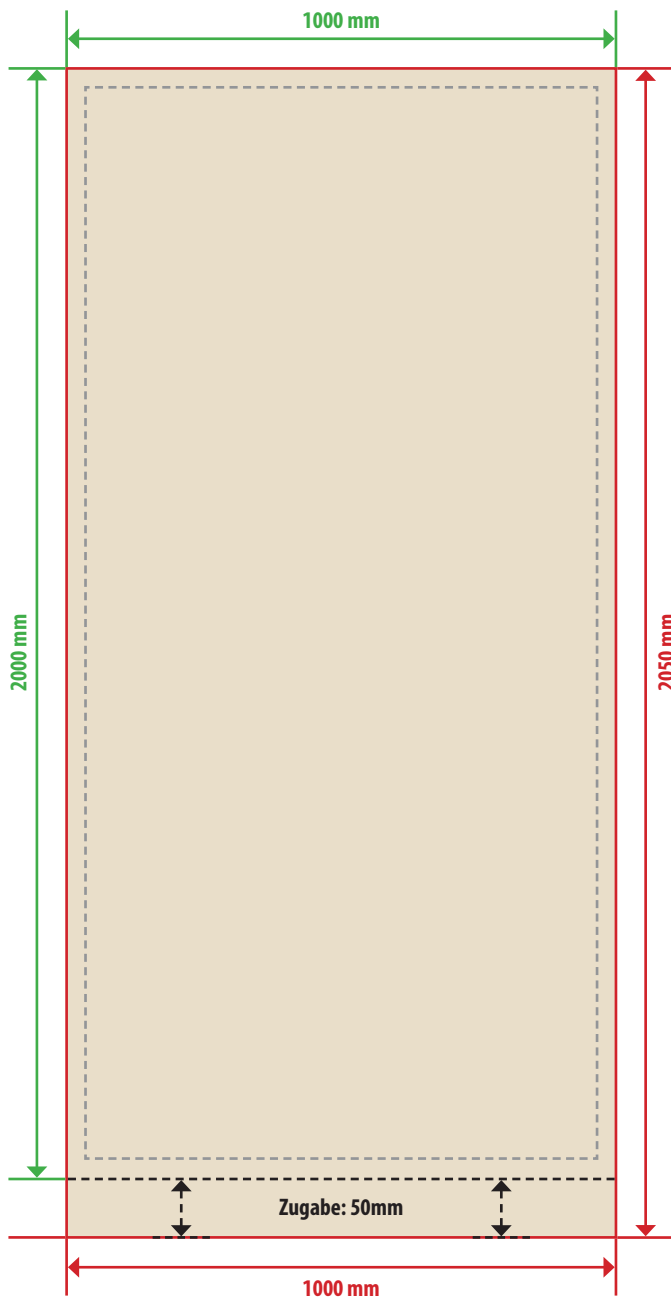

Rollup-Banner (Display)
Sichtformat: 100x200cm

Zeichnungen sind nicht maßstabsgetreu

■ Dateiformat
1000 x 2050 mm

■ Sichtformat
1000 x 2000 mm

■ Zugabe (unten)
50 mm

■ Sicherheitsabstand
10 mm

Dateityp
PDF-X3 (ohne Transparenzen)

mehere Motive
als einzelne Dateien speichern

Farbprofil
ISO Coated v2

Auflösung
150dpi

Schriften
in Pfade gewandelt