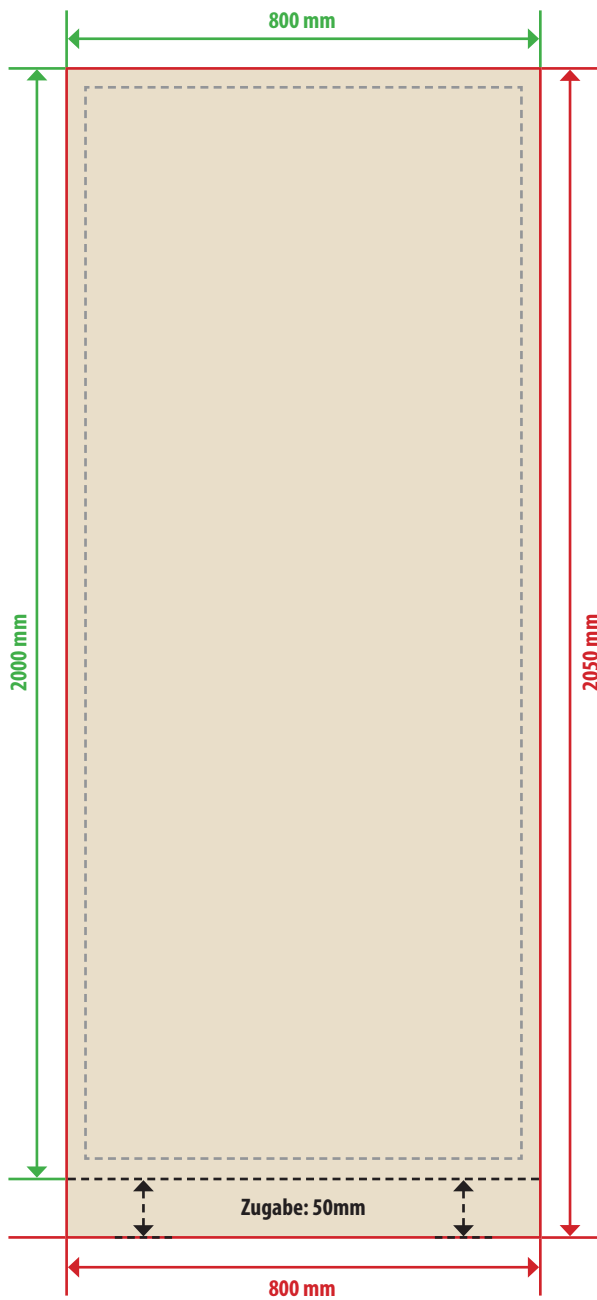

Rollup-Banner (Display)
Sichtformat: 80x200cm

Zeichnungen sind nicht maßstabsgetreu

- Dateiformat
800 x 2050 mm
- Sichtformat
800 x 2000 mm
- Zugabe (unten)
50 mm
- Sicherheitsabstand
10 mm

Dateityp
PDF-X3 (ohne Transparenzen)
mehrere Motive
als einzelne Dateien speichern
Farbprofil
ISO Coated v2
Auflösung
150dpi
Schriften
in Pfade gewandelt