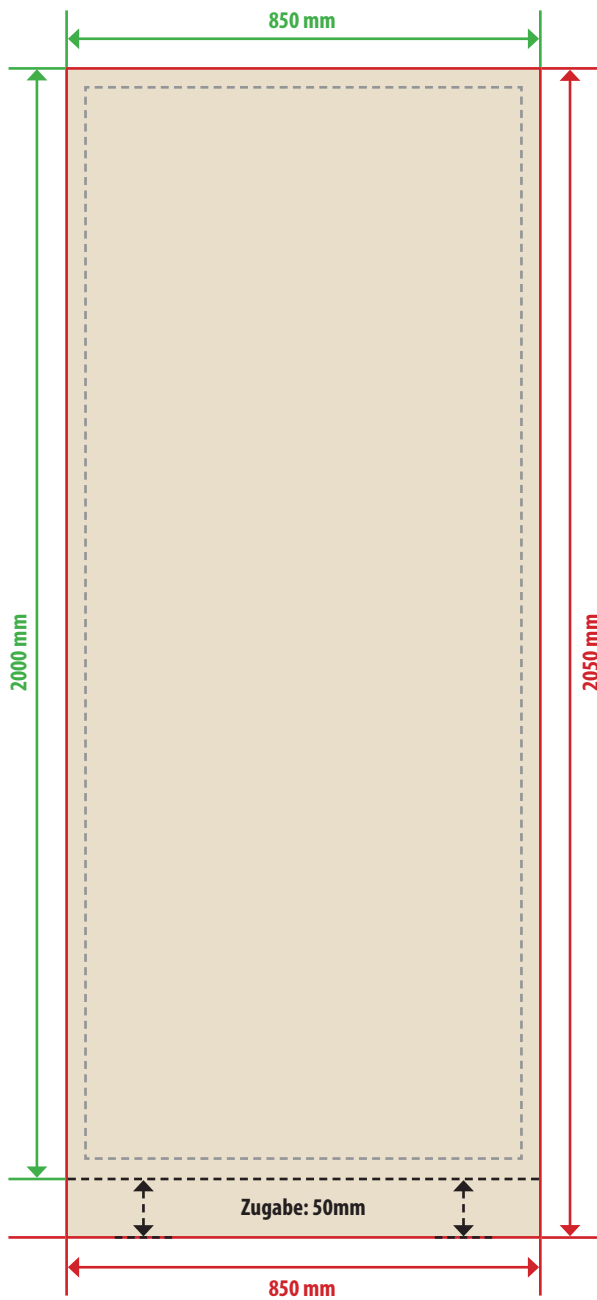

Rollup-Banner (Display)  
Sichtformat: 85x200cm

Zeichnungen sind nicht maßstabsgetreu

■ Dateiformat  
**850 x 2050 mm**

■ Sichtformat  
**850 x 2000 mm**

■ Zugabe (unten)  
**50 mm**

■ Sicherheitsabstand  
**10 mm**

Dateityp  
**PDF-X3** (ohne Transparenzen)

mehere Motive  
**als einzelne Dateien speichern**

Farbprofil  
**ISO Coated v2**

Auflösung  
**150dpi**

Schriften  
**in Pfade gewandelt**