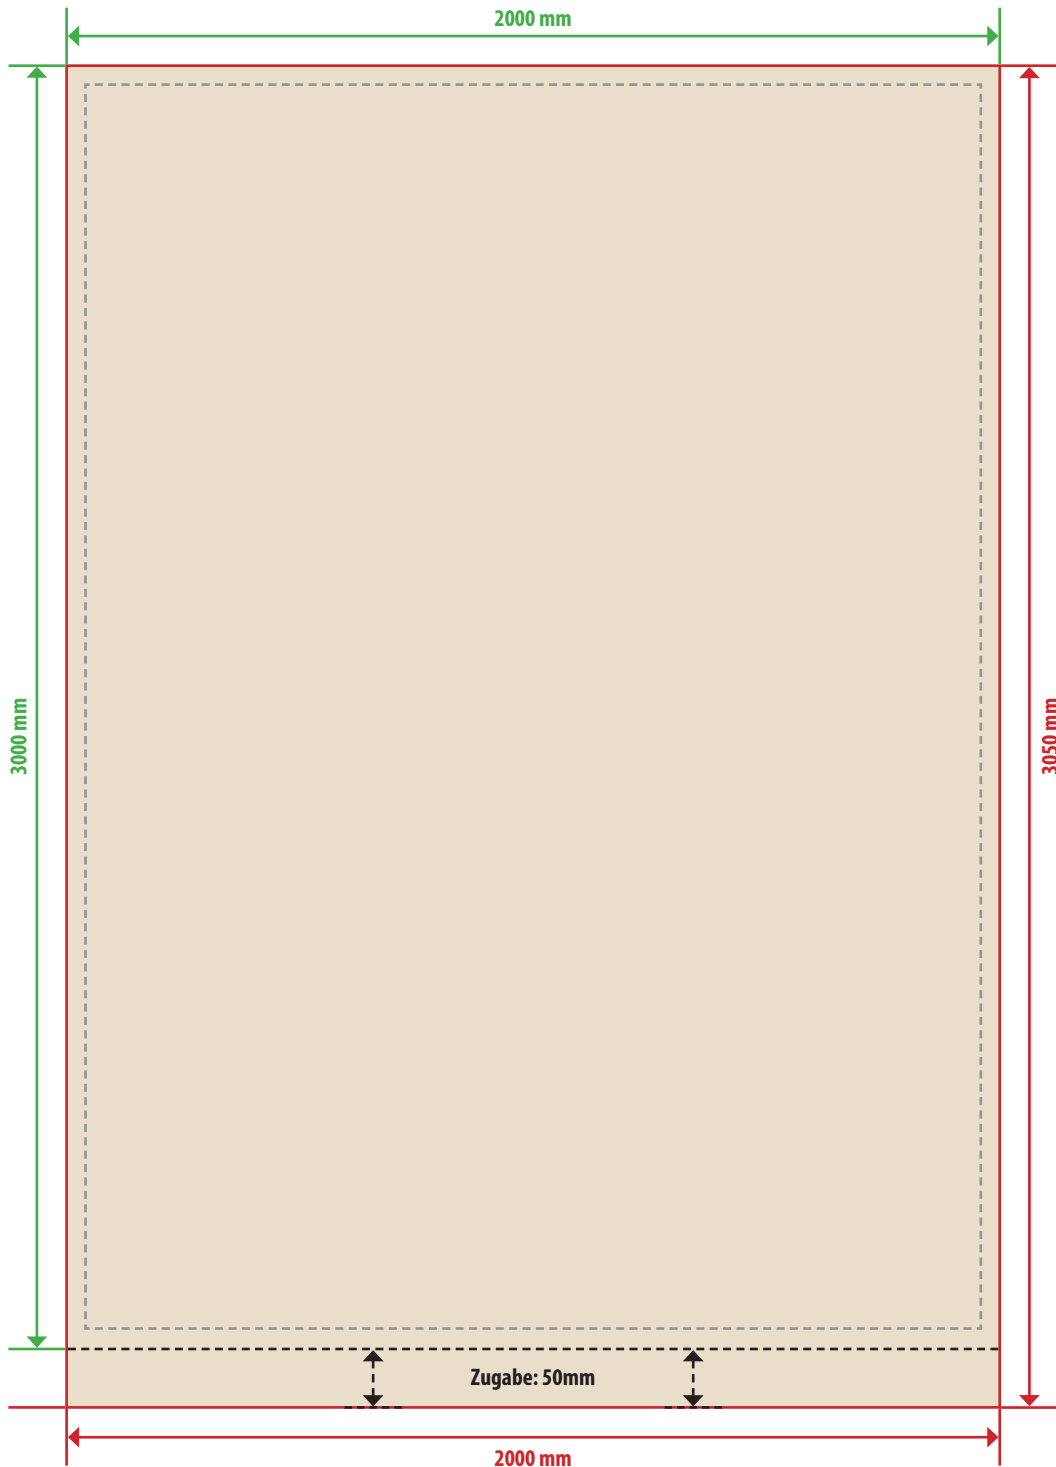

Rollup-Banner (Display)
Sichtformat: 200x300cm

Zeichnungen sind nicht maßstabsgetreu

■ Dateiformat
2000 x 3050 mm

■ Sichtformat
2000 x 3000 mm

■ Zugabe (unten)
50 mm

■ Sicherheitsabstand
10 mm

Dateityp
PDF-X3 (ohne Transparenzen)

mehere Motive
als einzelne Dateien speichern

Farbprofil
ISO Coated v2

Auflösung
150dpi

Schriften
in Pfade gewandelt