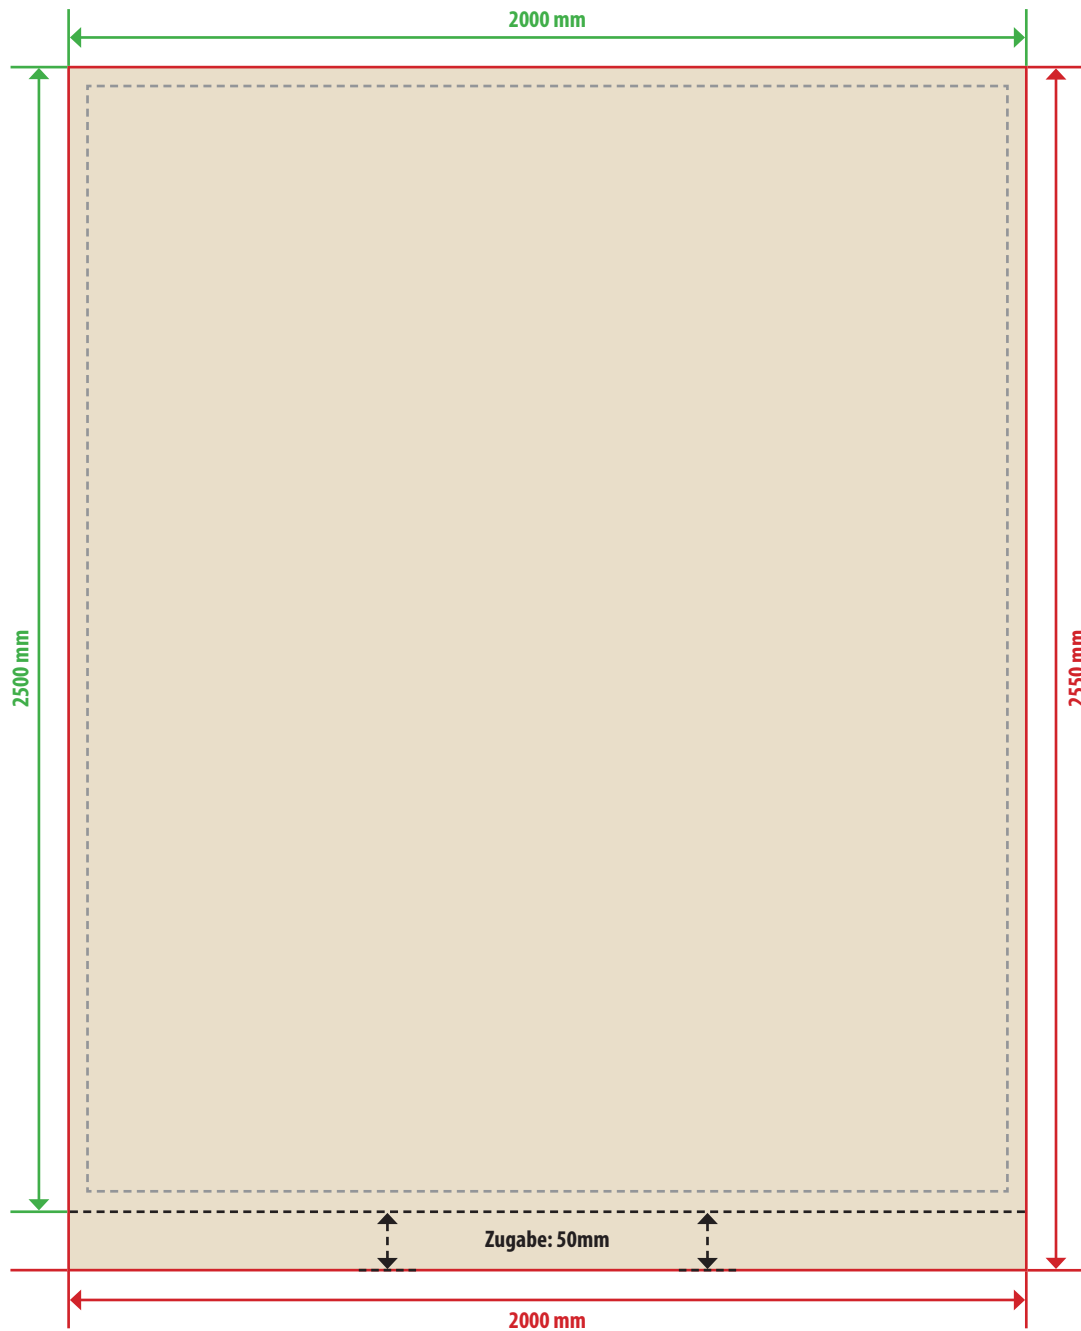

Rollup-Banner (Display)
Sichtformat: 200x250cm

Zeichnungen sind nicht maßstabsgetreu

■ Dateiformat
2000 x 2550 mm

■ Sichtformat
2000 x 2500 mm

■ Zugabe (unten)
50 mm

■ Sicherheitsabstand
10 mm

Dateityp
PDF-X3 (ohne Transparenzen)

mehere Motive
als einzelne Dateien speichern

Farbprofil
ISO Coated v2

Auflösung
150dpi

Schriften
in Pfade gewandelt