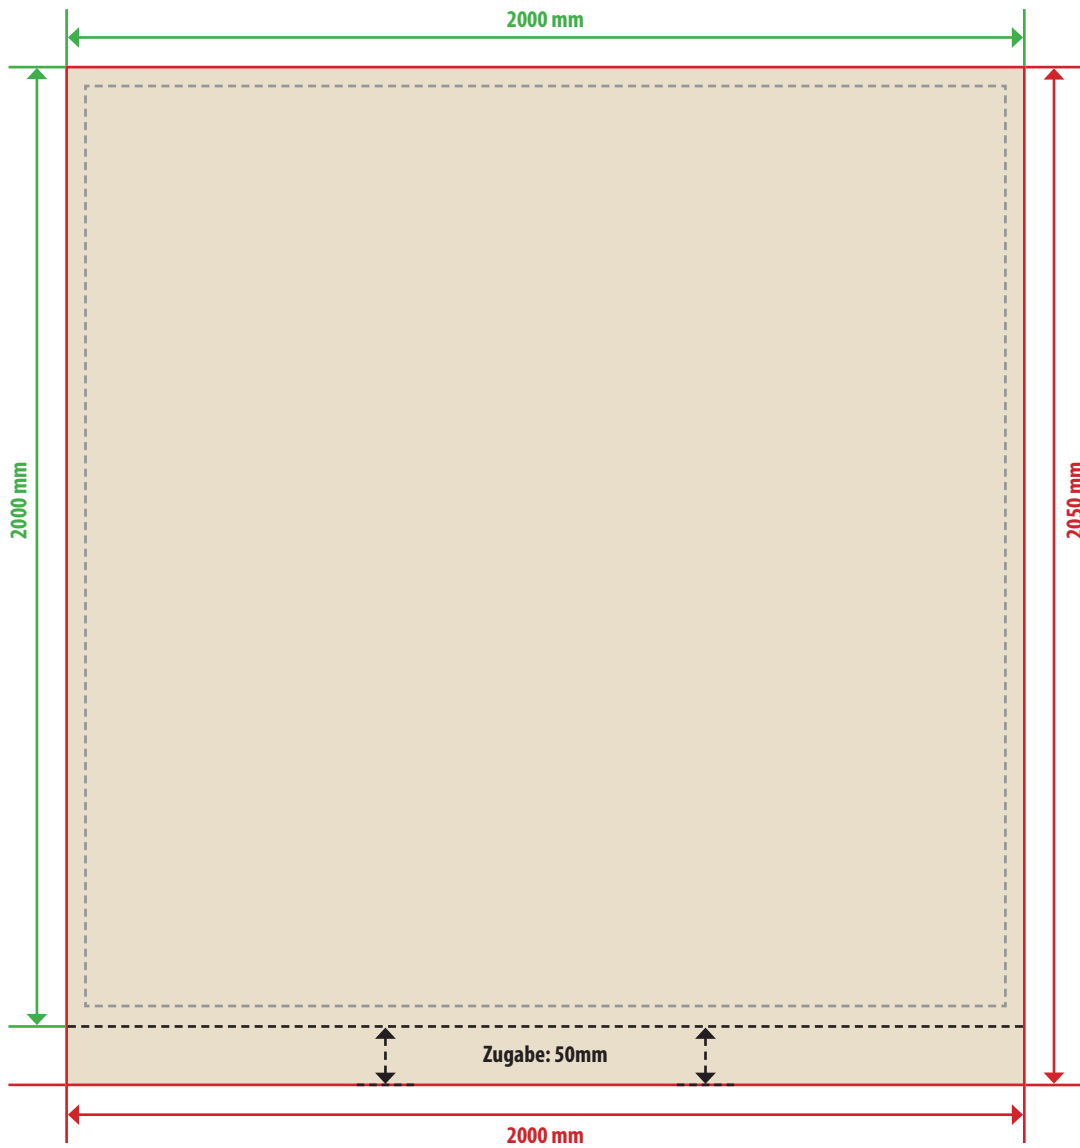

Rollup-Banner (Display)
Sichtformat: 200x200cm

Zeichnungen sind nicht maßstabsgetreu

■ Dateiformat
2000 x 2050 mm

■ Sichtformat
2000 x 2000 mm

■ Zugabe (unten)
50 mm

■ Sicherheitsabstand
10 mm

Dateityp
PDF-X3 (ohne Transparenzen)

mehere Motive
als einzelne Dateien speichern

Farbprofil
ISO Coated v2

Auflösung
150dpi

Schriften
in Pfade gewandelt