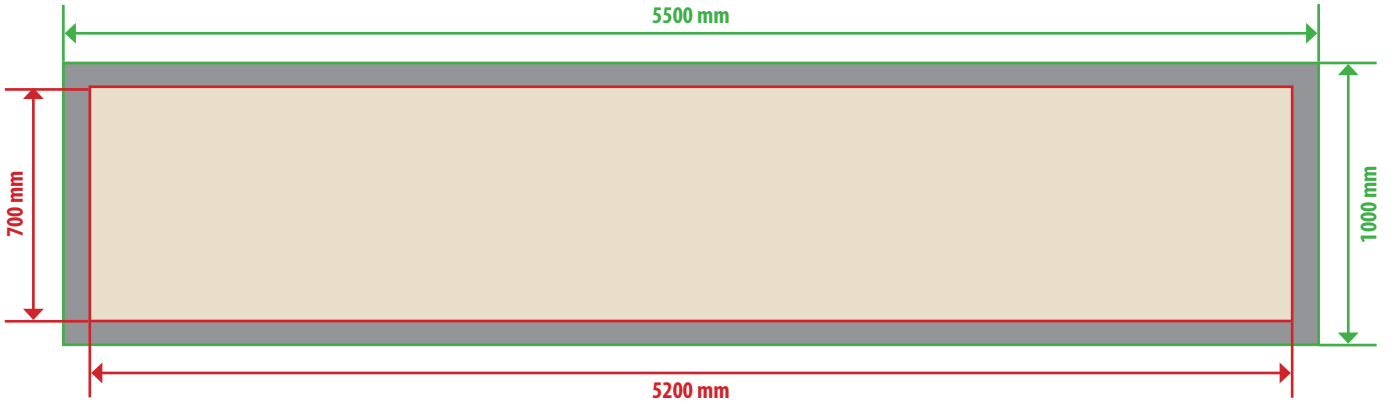

## Banner-Rahmensystem (Budget)

Format: 550x100cm

Zeichnungen sind nicht maßstabsgetreu

■ Dateiformat (Banner)  
**5200 x 700 mm\***  
\*bitte im Seitenverhältnis 1:10 anlegen

■ Endformat (Rahmen)  
**5500 x 1000 mm**

■ Zugabe  
**0 mm**

■ Sicherheitsabstand  
**150 mm**

Dateityp  
**PDF-X3** (ohne Transparenzen)

mehere Motive  
**als einzelne Dateien speichern**

Farbprofil  
**ISO Coated v2**

Auflösung  
**100dpi**

Schriften  
**in Pfade gewandelt**