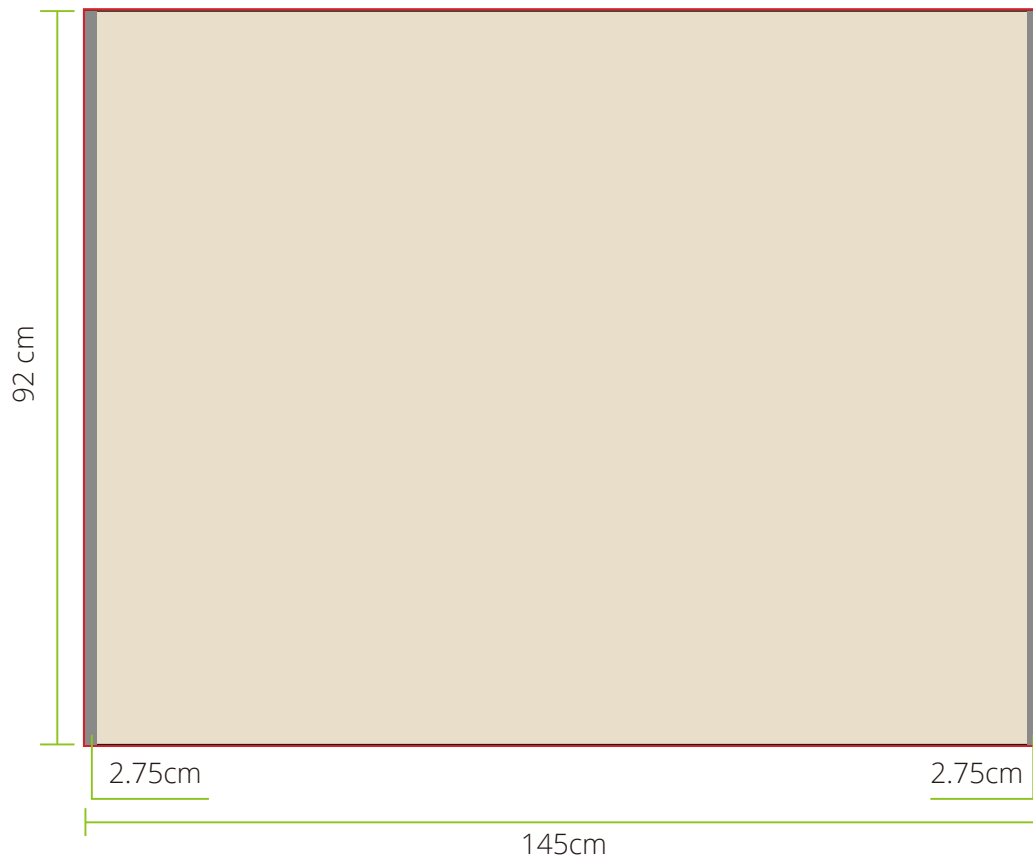

Messtheke rund

L	T	H
45cm	45cm	93cm

Zeichnungen sind nicht maßstabsgetreu

■ Dateiformat (inkl. Beschnitt)

■ Zugabe
2 mm

■ Sicherheitsabstand
10 mm

Dateityp
PDF-X3 (ohne Transparenzen)

mehere Motive
gleiche Formate in einer Datei zusammenfassen

Farbprofil
ISO Coated v2

Auflösung
150dpi

Schriften
in Pfade gewandelt