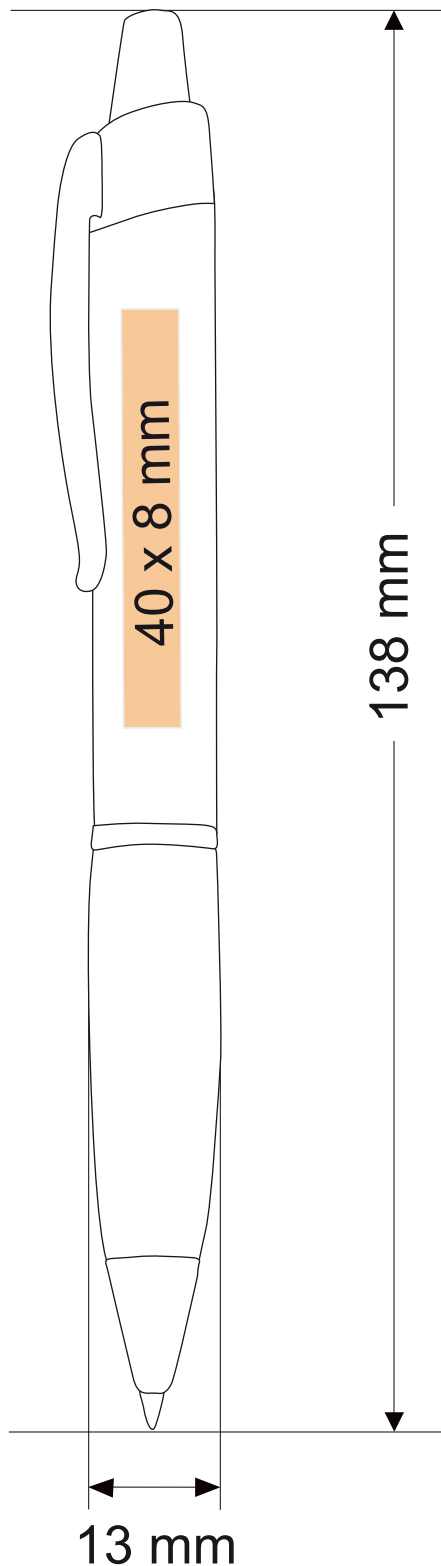

Nice Size Duo Druckkugelschreiber

 Druckbereich

Hinweise für Ihre Druckdaten:

1. Schriften einbetten bzw. in Pfade wandeln
2. Farben in CMYK, HKS oder Pantone
3. Datei als vektorisierte PDF-Datei
4. Dokument in der richtigen Größe anlegen
5. Mindest-Linienstärke: 0,2mm