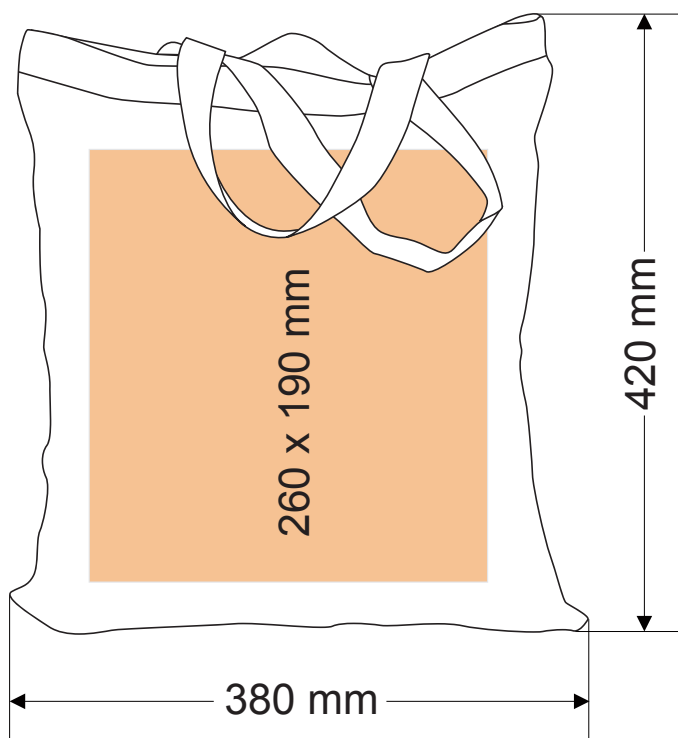

Baumwolltasche, 2 lange Henkel, farbig

 Druckbereich

Hinweise für Ihre Druckdaten:

1. Schriften einbetten bzw. in Pfade wandeln
2. Farben in CMYK, HKS oder Pantone
3. Datei als vektorisierte PDF-Datei
4. Dokument in der richtigen Größe anlegen
5. Mindest-Linienstärke: 0,2mm