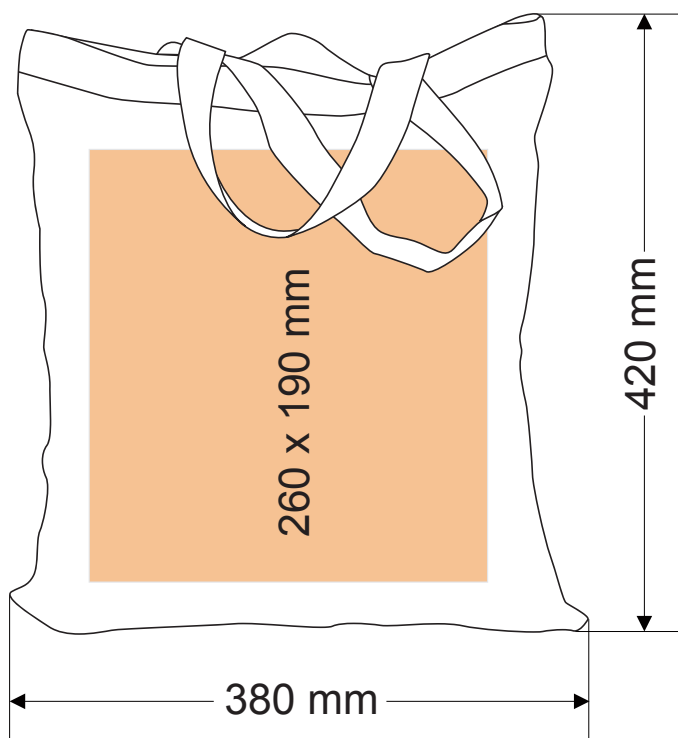

## Baumwolltasche, 2 lange Henkel, farbig

 Druckbereich

### Hinweise für Ihre Druckdaten:

1. Schriften einbetten bzw. in Pfade wandeln
2. Farben in CMYK, HKS oder Pantone
3. Datei als vektorisierte PDF-Datei
4. Dokument in der richtigen Größe anlegen
5. Mindest-Linienstärke: 0,2mm